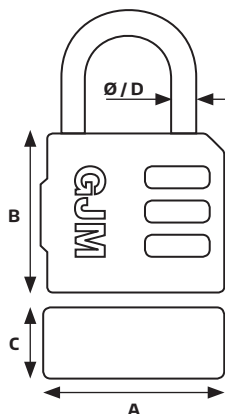

WKŁADKA

bębenkowa GJM w wymiarze 30/30

z 3 kluczami. Kolor mosiądz.

Wkładka GJM typ WZ - 3 klucze w komplecie

kod	nazwa	wymiar [A]mm	wymiar [B]mm	wymiar [C]mm	wymiar [D]mm	karton [szt]
9923	Wkładka GJM WZ 30/30 kolor mosiądz	30	33	17	10	100

NOWOŚĆ

PAKOWANIE: kartonik, opakowanie zbiorcze 10 szt.

TECHNOLOGIA OKUCIOWA

GJM
99

NOWOŚĆ

PAKOWANIE: blister, opakowanie zbiorcze 10 szt.

KŁÓDKA szyfrowa 3/4 pierścienie kodu, w kolorze odpowiednio: czerwonym lub czarnym. Istnieje możliwość ustawienia własnego, indywidualnego trzy lub czterocyfrowego szyfru w zależności od modelu.

Kłódka GJM typ Z-43 szyfrowa

kod	nazwa	wymiar [A] mm	wymiar [B] mm	wymiar [C] mm	wymiar [D] mm	karton [szt]
9797	Kłódka GJM szyfrowa Z-43 3 pierścienie kodu, kolor czerwony	43	40	14,5	6	100
9796	Kłódka GJM szyfrowa Z-43 4 pierścienie kodu, kolor czarny	43	49	14,5	6	100