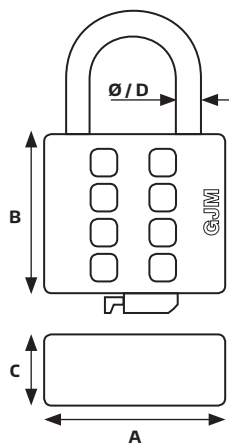

KŁÓDKA

szyfrowa 8-cyfrowa ze stałym kodem
(brak możliwości ustawienia własnego, indywidualnego kodu).

Kłódka GJM typ SP-35 szyfrowa

kod	nazwa	wymiar [A]mm	wymiar [B]mm	wymiar [C]mm	wymiar [D]mm	karton [szt]
9795	Kłódka GJM szyfrowa SP-35 8-cyfrowa ze stałym kodem, kolor niebieski	35	36	11	4,5	100

NOWOŚĆ

PAKOWANIE: blister, opakowanie zbiorcze 10 szt.

TECNOLOGIA OKUCIOWA

**GJM
101**