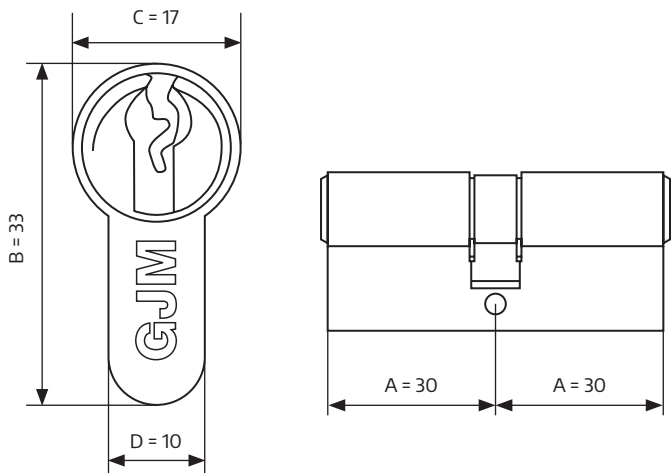

WKŁADKA

bębenkowa GJM w wymiarze 30/30

z 3 kluczami. Kolor mosiądz.

Wkładka GJM typ WZ - 3 klucze w komplecie

kod	nazwa	wymiar [A]mm	wymiar [B]mm	wymiar [C]mm	wymiar [D]mm	karton [szt]
9923	Wkładka GJM WZ 30/30 kolor mosiądz	30	33	17	10	100

NOWOŚĆ

PAKOWANIE: kartonik, opakowanie zbiorcze 10 szt.

TECHNOLOGIA OKUCIOWA

GJM
99

NOWOŚĆ

PAKOWANIE: blister, opakowanie zbiorcze 10 szt.

KŁÓDKA szyfrowa 3/4 pierścienie kodu, w kolorze odpowiednio: czerwonym lub czarnym. Istnieje możliwość ustawienia własnego, indywidualnego trzy lub czterocyfrowego szyfru w zależności od modelu.

Kłódka GJM typ Z-43 szyfrowa

kod	nazwa	wymiar [A] mm	wymiar [B] mm	wymiar [C] mm	wymiar [D] mm	karton [szt]
9797	Kłódka GJM szyfrowa Z-43 3 pierścienie kodu, kolor czerwony	43	40	14,5	6	100
9796	Kłódka GJM szyfrowa Z-43 4 pierścienie kodu, kolor czarny	43	49	14,5	6	100

KŁÓDKA

szyfrowa 8-cyfrowa ze stałym kodem
(brak możliwości ustawienia własnego, indywidualnego kodu).

Kłódka GJM typ SP-35 szyfrowa

kod	nazwa	wymiar [A]mm	wymiar [B]mm	wymiar [C]mm	wymiar [D]mm	karton [szt]
9795	Kłódka GJM szyfrowa SP-35 8-cyfrowa ze stałym kodem, kolor niebieski	35	36	11	4,5	100