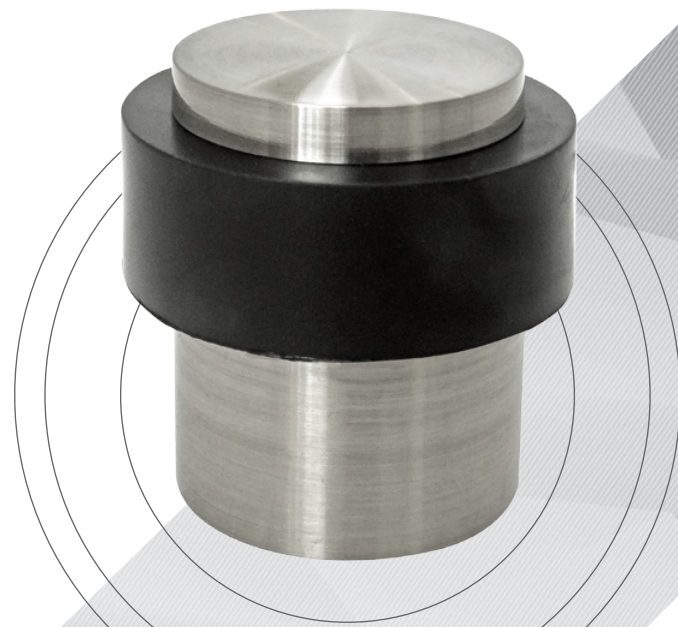

ODBÓJ drzwiowy walec, skutecznie zabezpiecza przed uszkodzeniem spowodowanym uderzeniem drzwi w ścianę. Mocowany do podłogi przy pomocy wkrętu i kołka rozporowego. Dostępny w wykończeniu nikiel satyna.

Odbój GJM drzwiowy walec DS71

kod	nazwa	wymiar [A]mm	wymiar [B]mm	wymiar [C]mm	karton [szt]
9079	Odbój GJM drzwiowy nikiel satyna	30	40	37	100

NOWOŚĆ

PAKOWANIE: woreczek foliowy, opakowanie zbiorcze 10 szt.