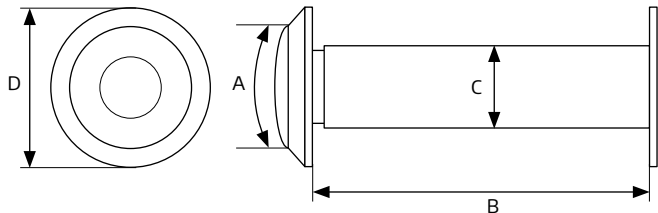

Wieszak GJM hak ONTARIO

kod	nazwa	wymiar [A]mm	wymiar [B]mm	wymiar [C]mm	karton [szt]
7984	Wieszak GJM Q15 chrom	15	30	43	500

WKŁADKA bębenkowa GJM wykonana z mosiądzu
w wymiarze 30/30 z 6 kluczami nawiercanymi. Kolor mosiądz.

Wkładka GJM typ WMN - 6 kluczy w komplecie

kod	nazwa	wymiar [A]mm	wymiar [B]mm	wymiar [C]mm	wymiar [D]mm	karton [szt]
3209	Wkładka GJM WMN 30/30 kolor mosiądz	30	33	17	10	50

NOWOŚĆ

PAKOWANIE: kartonik, opakowanie zbiorcze 10 szt.

TECHNOLOGIA OKUCIOWA

**GJM
103**

WIZJER drzwiowy przeznaczony do każdego rodzaju drzwi w zakresie grubości od 65-110mm. Wizjer wyposażony jest w zaślepkę znajdującą się od wewnętrznej strony drzwi. Dostępny w wykończeniu patyna oraz satyna.