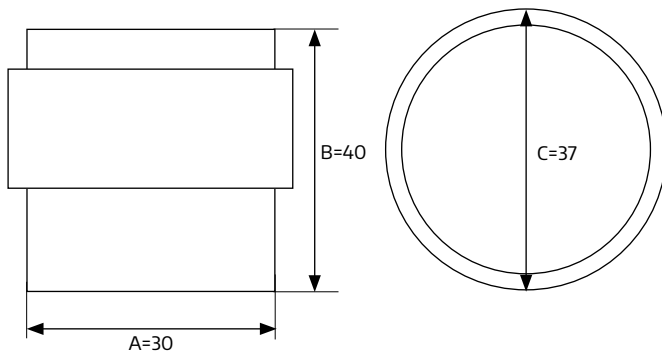

ODBÓJ drzwiowy walec, skutecznie zabezpiecza przed uszkodzeniem spowodowanym uderzeniem drzwi w ścianę. Mocowany do podłogi przy pomocy wkrętu i kołka rozporowego. Dostępny w wykończeniu nikiel satyna.

Odbój GJM drzwiowy walec DS71

kod	nazwa	wymiar [A]mm	wymiar [B]mm	wymiar [C]mm	karton [szt]
9079	Odbój GJM drzwiowy nikiel satyna	30	40	37	100

NOWOŚĆ

PAKOWANIE: woreczek foliowy, opakowanie zbiorcze 10 szt.