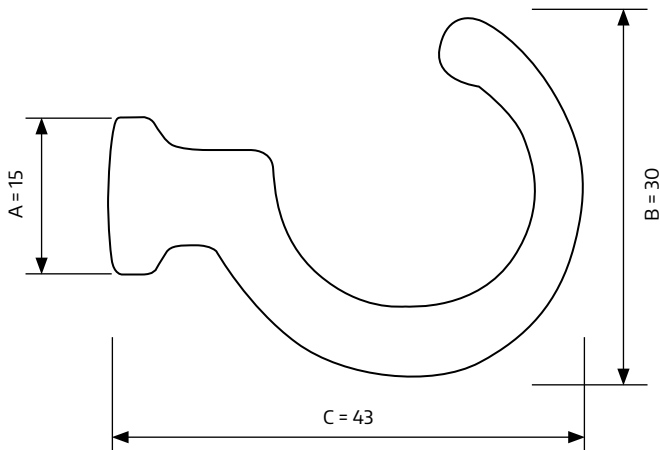

NOWOŚĆ

PAKOWANIE: woreczek foliowy, opakowanie zbiorcze 100 szt.

WIESZAK typu hak znany pod popularną nazwą Ontario. Wieszak umożliwiający zawieszenie drobnych przedmiotów (np klucze do domu itp.), odzieży wierzchniej, ręczników itd. Dostępny w wykończeniu chrom

Wieszak GJM hak ONTARIO

kod	nazwa	wymiar [A]mm	wymiar [B]mm	wymiar [C]mm	karton [szt]
7984	Wieszak GJM Q15 chrom	15	30	43	500

WKŁADKA bębenkowa GJM wykonana z mosiądzu
w wymiarze 30/30 z 6 kluczami nawiercanymi. Kolor mosiądz.

Wkładka GJM typ WMN - 6 kluczy w komplecie

kod	nazwa	wymiar [A]mm	wymiar [B]mm	wymiar [C]mm	wymiar [D]mm	karton [szt]
3209	Wkładka GJM WMN 30/30 kolor mosiądz	30	33	17	10	50

NOWOŚĆ

PAKOWANIE: kartonik, opakowanie zbiorcze 10 szt.

NOWOŚĆ

PAKOWANIE: kartonik, opakowanie zbiorcze 12.szt.

Wizjer GJM drzwiowy typ WL

kod	nazwa	wymiar [A]	wymiar [B] mm	wymiar [C] mm	wymiar [D] mm	karton [szt]
6965	Wizjer GJM W16L patyna	200°	65-110	16	30	600
6964	Wizjer GJM W16L satyna	200°	65-110	16	30	600