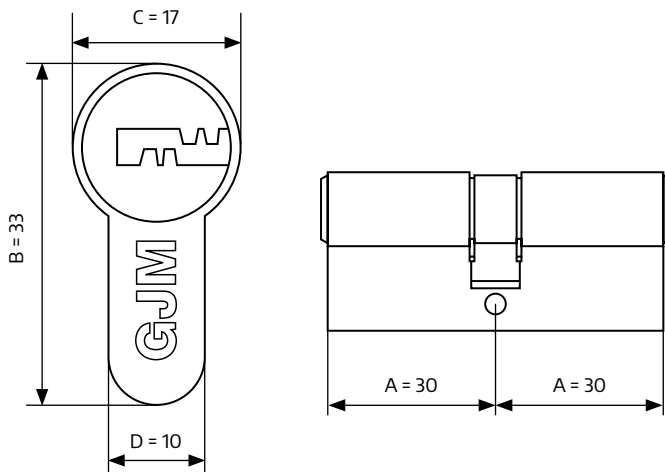

NOWOŚĆ

PAKOWANIE: woreczek foliowy, opakowanie zbiorcze 100 szt.

WIESZAK typu hak znany pod popularną nazwą Ontario. Wieszak umożliwiający zawieszenie drobnych przedmiotów (np klucze do domu itp.), odzieży wierzchniej, ręczników itd. Dostępny w wykończeniu chrom

Wieszak GJM hak ONTARIO

kod	nazwa	wymiar [A]mm	wymiar [B]mm	wymiar [C]mm	karton [szt]
7984	Wieszak GJM Q15 chrom	15	30	43	500

WKŁADKA bębenkowa GJM wykonana z mosiądzu
w wymiarze 30/30 z 6 kluczami nawiercanymi. Kolor mosiądz.

Wkładka GJM typ WMN - 6 kluczy w komplecie

kod	nazwa	wymiar [A]mm	wymiar [B]mm	wymiar [C]mm	wymiar [D]mm	karton [szt]
3209	Wkładka GJM WMN 30/30 kolor mosiądz	30	33	17	10	50

NOWOŚĆ

PAKOWANIE: kartonik, opakowanie zbiorcze 10 szt.

TECHNOLOGIA OKUCIOWA

**GJM
103**

WIZJER drzwiowy przeznaczony do każdego rodzaju drzwi w zakresie grubości od 65-110mm. Wizjer wyposażony jest w zaślepkę znajdującą się od wewnętrznej strony drzwi. Dostępny w wykończeniu patyna oraz satyna.